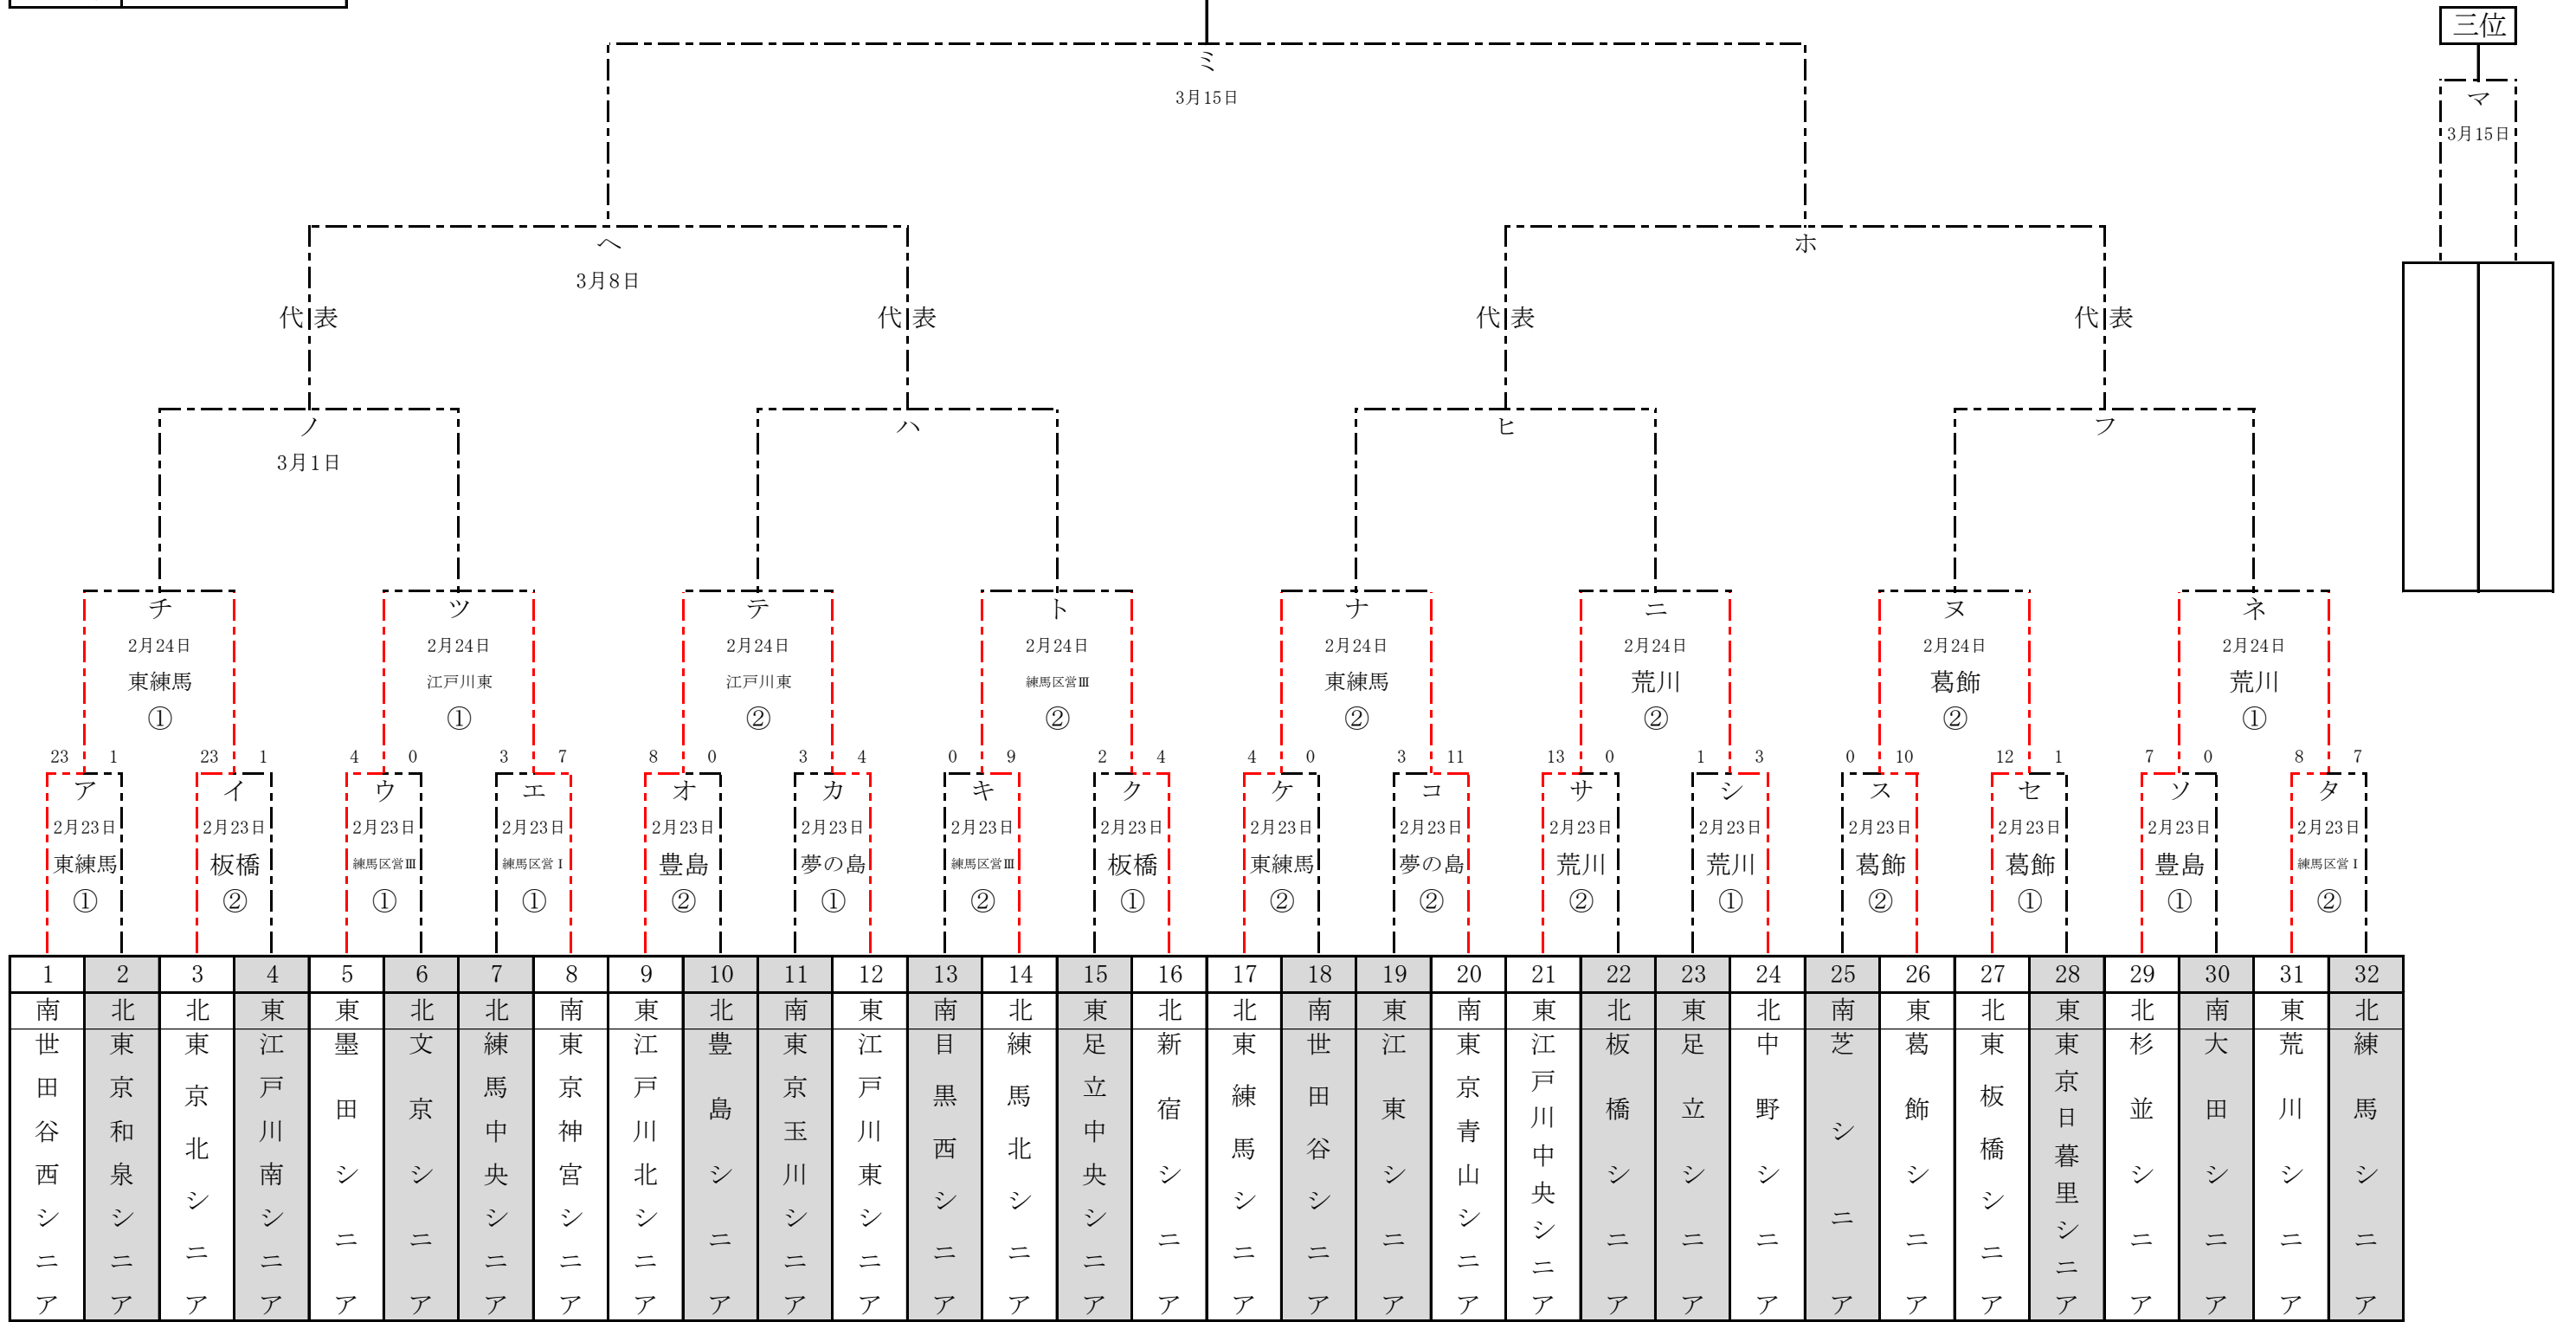

2020年度 東東京支部春季大会

感謝の気持ちを“カ”に換えて

優 勝	
準 優 勝	
三 位	
四 位	

関東大会出場8チーム	

優 勝

試合開始時間 第1試合 9:00～ 第2試合 11:00～ 第3試合 13:00～
 グラウンド 江戸川区営(江戸川区営球場), 江戸川北(江戸川北シニアG), 荒川(荒川シニアG), 葛飾(葛飾シニアG), 江戸川東(江戸川東シニアG), 豊島(豊島シニアG), 練馬区営 I (練馬シニアG), 練馬区営 III (練馬北シニアG), 板橋(板橋シニアG), 東京北(東京北シニアG), 東練馬(東練馬シニアG), 練馬中央(練馬中央シニアG)

2020年度 東東京支部春季大会 敗者復活戦

感謝の気持ちを“カ”に換えて

2月23日(日)	練馬区営IG(練馬)	練馬区営III G(練馬北)	豊島G(豊島)	板橋G(東京北)	東練馬G(東練馬)	夢の島G(江東)	葛飾G(葛飾)	荒川G(荒川)
	エ・タ	ウ・キ	オ・ソ	イ・ク	ア・ケ	カ・コ	ス・セ	シ・サ
2月24日(月)	練馬区営IG(練馬中央)	練馬区営III G(練馬北)	豊島G(東京和泉)	板橋G(板橋)	東練馬G(東練馬)	江戸川東G(江戸川東)	葛飾G(葛飾)	荒川G(江戸川中央)
	h・g	e・ト	a・b	d・f	チ・ナ	ツ・テ	c・ヌ	ネ・ニ
3月1日(日)								
3月8日(日)								
3月15日(日)								

試合開始時間 第1試合 9:00～ 第2試合 11:00～ 第3試合 13:00～
 グラウンド 江戸川区営(江戸川区営球場), 江戸川北(江戸川北シニアG), 荒川(荒川シニアG), 葛飾(葛飾シニアG), 江戸川東(江戸川東シニアG), 夢の島(江東シニアG)
 豊島(豊島シニアG), 練馬区営I(練馬シニアG), 練馬区営III(練馬北シニアG), 板橋(板橋シニアG), 東京北(東京北シニアG), 東練馬(東練馬シニアG), 練馬中央(練馬中央シニアG)