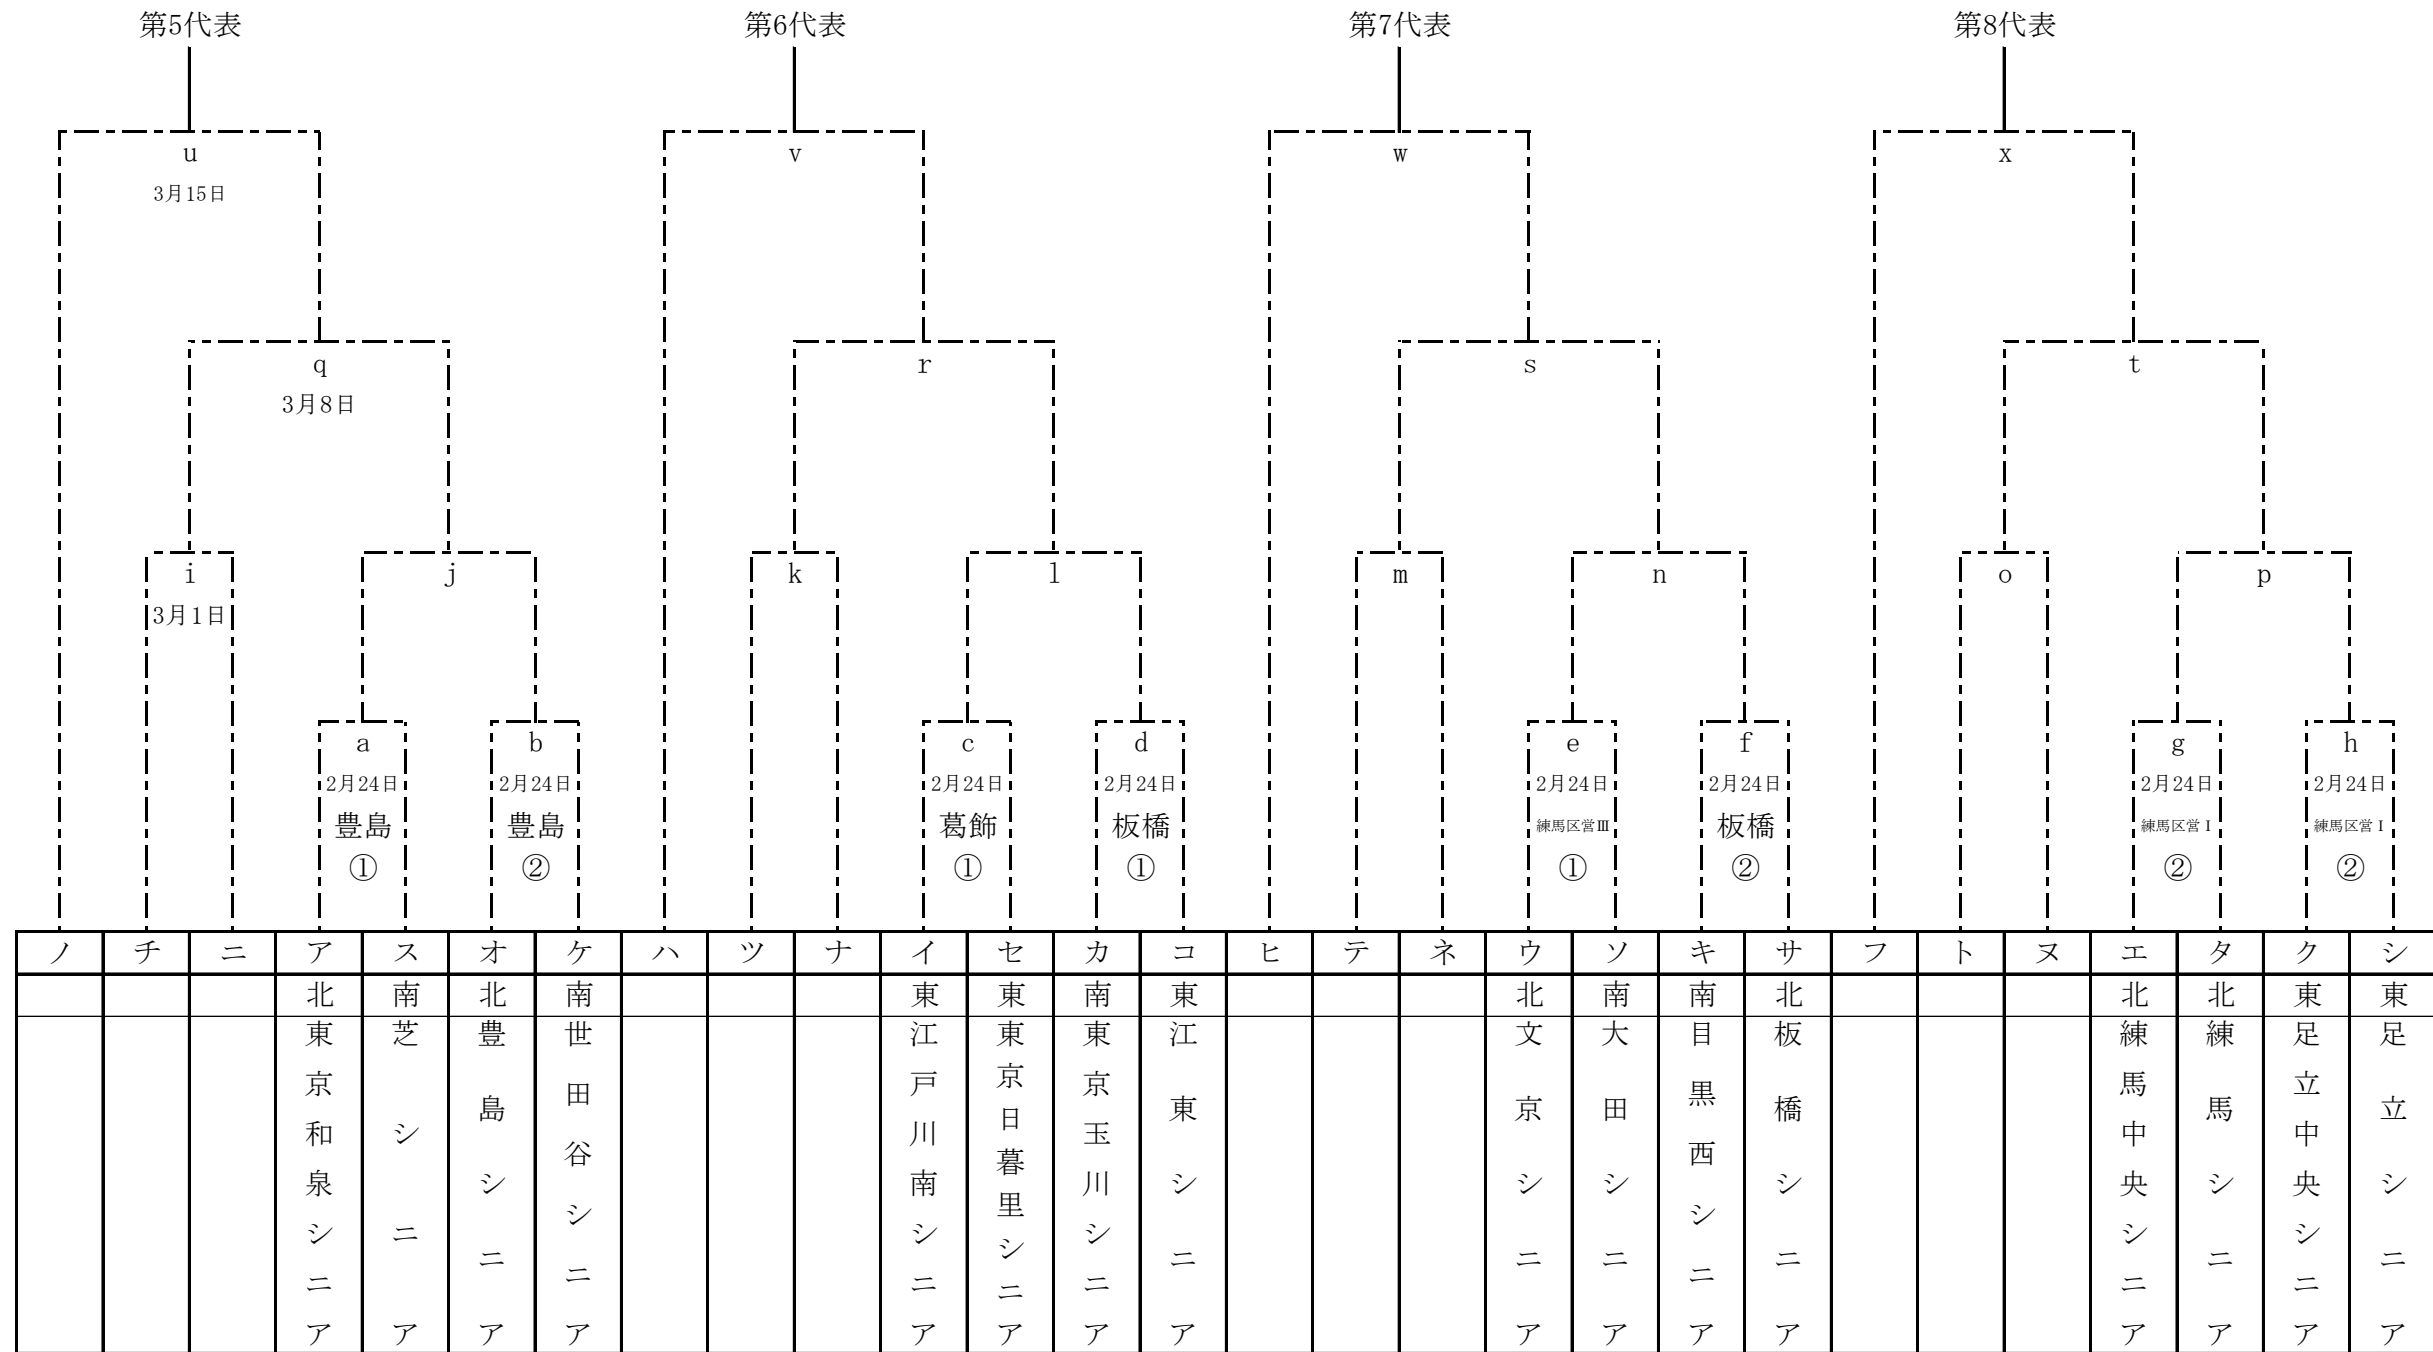

2020年度 東東京支部春季大会

感謝の気持ちを“カ”に換えて

優 勝	
準 優 勝	
三 位	
四 位	

関東大会出場8チーム	

優 勝

試合開始時間 第1試合 9:00～ 第2試合 11:00～ 第3試合 13:00～
 グラウンド 江戸川区営(江戸川区営球場), 江戸川北(江戸川北シニアG), 荒川(荒川シニアG), 葛飾(葛飾シニアG), 江戸川東(江戸川東シニアG), 豊島(豊島シニアG), 練馬区営 I (練馬シニアG), 練馬区営 III (練馬北シニアG), 板橋(板橋シニアG), 東京北(東京北シニアG), 東練馬(東練馬シニアG), 練馬中央(練馬中央シニアG)

2020年度 東東京支部春季大会 敗者復活戦

感謝の気持ちを“カ”に換えて

2月23日(日)	練馬区営IG(練馬)	練馬区営III G(練馬北)	豊島G(豊島)	板橋G(東京北)	東練馬G(東練馬)	夢の島G(江東)	葛飾G(葛飾)	荒川G(荒川)
	エ・タ	ウ・キ	オ・ソ	イ・ク	ア・ケ	カ・コ	ス・セ	シ・サ
2月24日(月)	練馬区営IG(練馬中央)	練馬区営III G(練馬北)	豊島G(東京和泉)	板橋G(板橋)	東練馬G(東練馬)	江戸川東G(江戸川東)	葛飾G(葛飾)	荒川G(江戸川中央)
	h・g	e・ト	a・b	d・f	チ・ナ	ツ・テ	c・ヌ	ネ・ニ
3月1日(日)								
3月8日(日)								
3月15日(日)								

試合開始時間 第1試合 9:00～ 第2試合 11:00～ 第3試合 13:00～
 グラウンド 江戸川区営(江戸川区営球場), 江戸川北(江戸川北シニアG), 荒川(荒川シニアG), 葛飾(葛飾シニアG), 江戸川東(江戸川東シニアG), 夢の島(江東シニアG)
 豊島(豊島シニアG), 練馬区営I(練馬シニアG), 練馬区営III(練馬北シニアG), 板橋(板橋シニアG), 東京北(東京北シニアG), 東練馬(東練馬シニアG), 練馬中央(練馬中央シニアG)